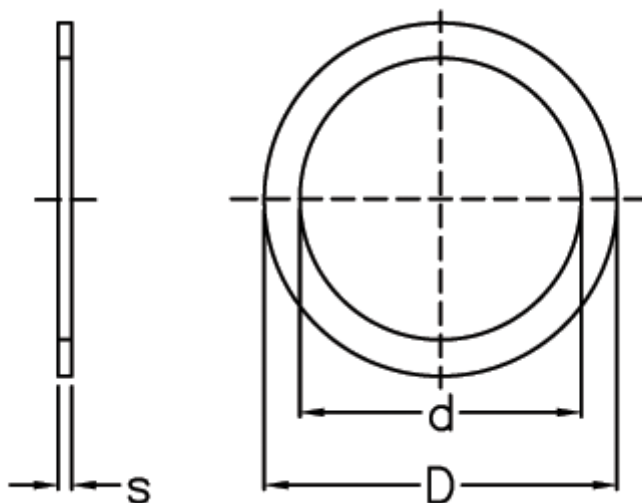

Varenummer: 0130456  
Beskrivelse: Seeger passkive  
PS 18x25x1 DIN 988

## Mål

Betegnelse	= PS 18x25x1
d	= 18
D	= 25
s	= 1.00
tol	= -0.05
vægt kg/1000	= 1.850